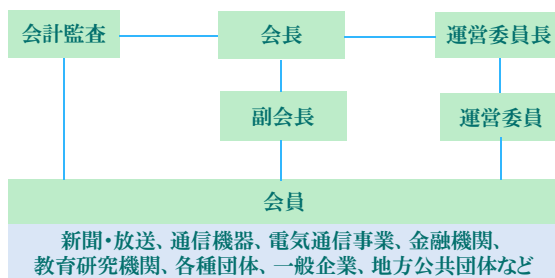

北海道テレコム懇談会とは

北海道テレコム懇談会は、ICT(情報通信技術)の活用等により北海道の特性を活かした個性豊かな地域社会づくりに貢献することを目的として、1985年(昭和60年)8月に設立された団体です。

ご入会のメリット

- 当懇談会が開催する情報通信に関する講演会、セミナー、展示会、ICTサロン等に基本的に無料で参加できます。
- メーリングリスト等により、情報通信関連の中央、管内の情報を得ることができます。
- 調査研究の報告書、情報通信に関する各種資料を得ることができます。
- 情報化推進の各種調査・研究への参加により、ご意見を反映していただくとともに、その調査研究結果を行政や関係機関に反映することができます。
- 情報通信に関し、地域や業種を超えた会員相互の情報交換や交流ができます。
- 過去のセミナー資料等の提供が受けられます。

構成