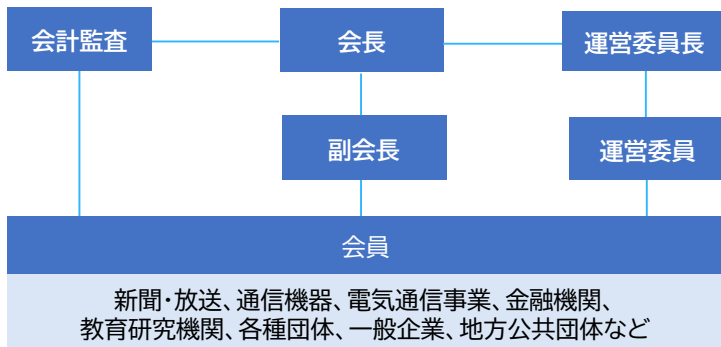

会の構成

入会のご案内

*当懇談会の趣旨に、ご賛同いただける方であれば、どなたでもご入会いただけます

入会金	不要
年会費	1口(10,000円)から

入会メリット

- 当懇談会が開催する情報通信に関する講演会、セミナー、展示会、ICTサロン等に基本的に無料で参加できます。
- メーリングリスト等により、情報通信関連の中央、管内の情報を得ることができます。
- 調査研究の報告書、情報通信に関する各種資料を得ることができます。
- 情報化推進の各種調査・研究への参加により、ご意見を反映していただくとともに、その調査研究結果を行政や関係機関に反映することができます。
- 情報通信に関し、地域や業種を超えた会員相互の情報交換や交流ができます。
- 過去のセミナー資料等の提供が受けられます。

お申込み

- ホームページから入会申込書をダウンロードし、必要事項を記入の上、ご送付下さい。
- お問い合わせ
  北海道テレコム懇談会事務局までメールにてお問い合わせください。

北海道テレコム懇談会ホームページ
<https://tele-kon.gr.jp/main/>

メールアドレス
telekon-hokkaido1985@tele-kon.gr.jp

会員一覧 (令和6年10月1日現在 166 団体)

■各種団体 (13)

一般財団法人移動無線センター北海道センター
帯広商工会議所
一般社団法人情報通信設備協会北海道地方本部
一般社団法人全国船舶無線協会北海道支部
一般社団法人全国陸上無線協会北海道支部
一般社団法人日本CATV技術協会北海道支部
公益財団法人日本無線協会北海道支部
一般社団法人北海道映像関連事業社協会北海道支部
北海道漁業無線連合会
北海道経済連合会
一般社団法人北海道ハイヤー無線協会
一般社団法人テレコムサービス協会北海道支部
一般社団法人日本コミュニティ放送協会
北海道地区協議会

■新聞・放送 (20)

旭川ケーブルテレビ株式会社
株式会社旭川シティネットワーク
株式会社エフエムおびひろ
株式会社エフエムくしろ
株式会社エフエム・ノースウエーブ
株式会社エフエム北海道
株式会社エフエムわかない
株式会社帯広シティーケーブル
株式会社おびひろ市民ラジオ
札幌テレビ放送株式会社
株式会社ジェイコム札幌
株式会社時事タイムス放送社
株式会社テレビ北海道
株式会社十勝毎日新聞社
日本放送協会札幌拠点放送局
函館山ロープウェイ株式会社
株式会社北海道新聞社
北海道テレビ放送株式会社
北海道放送株式会社
北海道文化放送株式会社

■電気通信事業 (13)

株式会社インターネットイニシアティブ
株式会社HBA
STVメディアセンター株式会社
株式会社NTTデータ北海道
株式会社NTTドコモ
株式会社オーレンス
KDDI株式会社
スカパーJSAT株式会社
ソフトバンク株式会社
株式会社道新デジタルメディア
東日本電信電話株式会社
北海道総合通信網株式会社
ワイコム株式会社

■金融機関 (2)

株式会社北洋銀行
株式会社北海道銀行

■通信機器 (14)

アイコム株式会社
株式会社I・TECソリューションズ
伊藤忠テクノソリューションズ株式会社
株式会社内田洋行
NECネットワークスアイ株式会社
沖電気工業株式会社
シスコシステムズ合同会社
株式会社システムブレイン
日本電気株式会社
日本無線株式会社
パナソニックコネクタ株式会社
現場ソリューションカンパニー
株式会社日立製作所
富士通Japan株式会社
マスプロ電工株式会社

■教育・研究機関 (26)